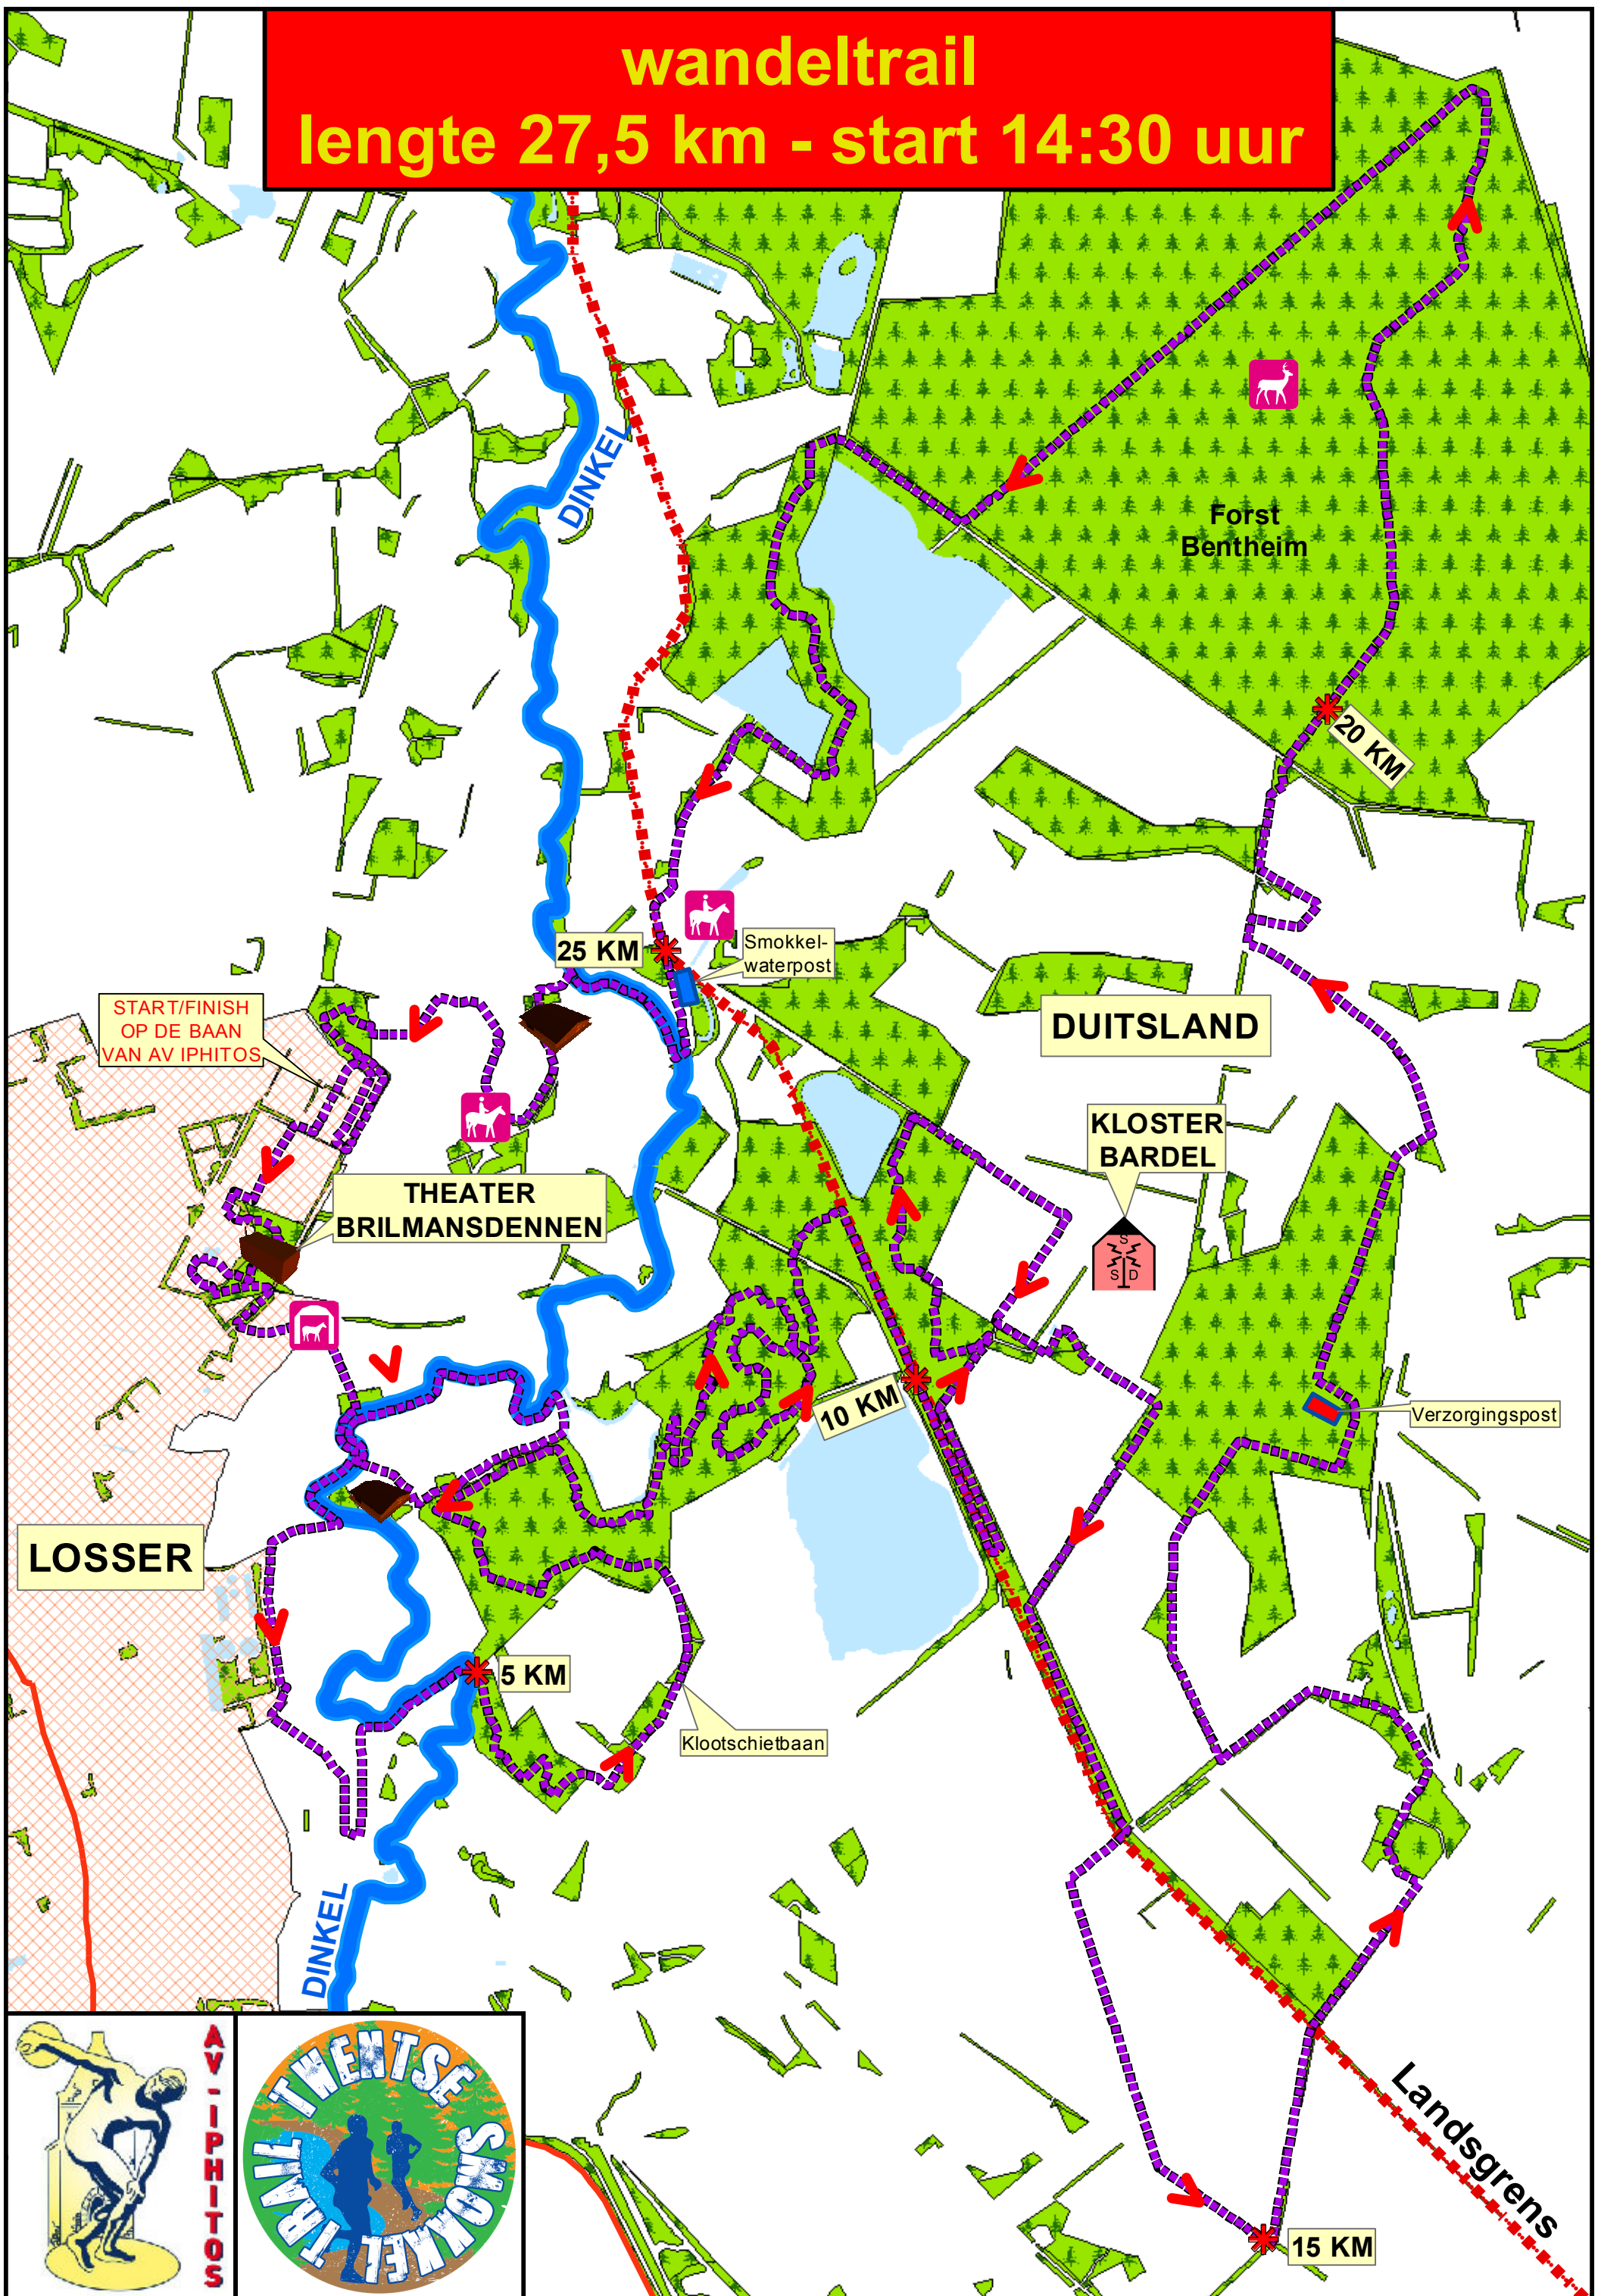

wandeltrail
lengte 27,5 km - start 14:30 uur

START/FINISH
OP DE BAAN
VAN AV IPHITOS

THEATER
BRILMANSDENNEN

LOSSER

5 KM

Klootschietbaan

10 KM

Smokkel-
waterpost

DUITSLAND

KLOSTER
BARDEL

Verzorgingspost

15 KM

Landsgrens

20 KM

25 KM

AV
IPHITOS